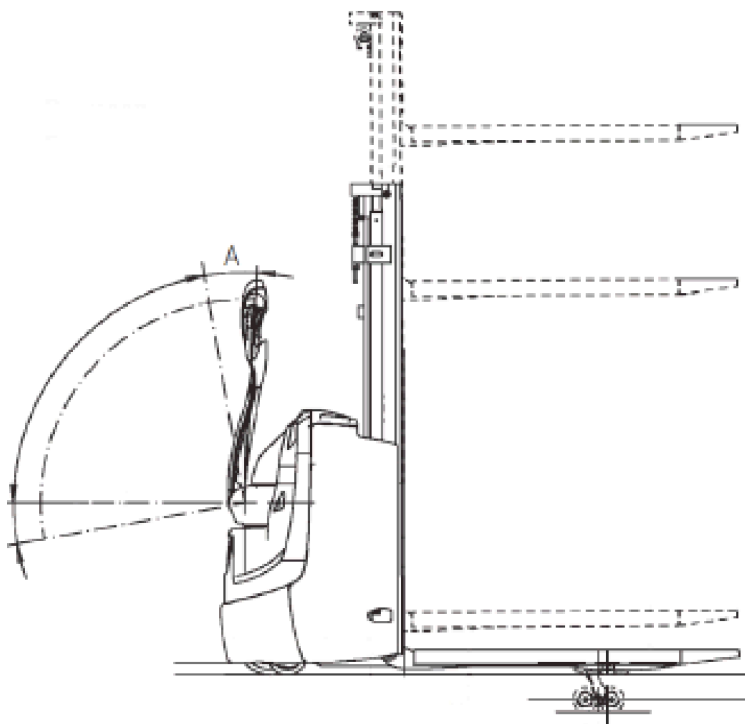

Hochhubwagen 1,2t / 4,8m

Still EXV 12i

Elektro

Tragkraft	1200 kg
Hubhöhe	480 cm
Gabellänge	115 cm
Freihub	147 cm
Länge / Breite / Höhe	220 / 85 / 1,94 cm
Antrieb	Batterie
Ladegerät	230V
Eigengewicht	1096 kg
Lastschwerpunkt	60 cm

Besonderheiten:

- Initialhub 11cm mit 2000kg
- Ladegerät 230 Volt